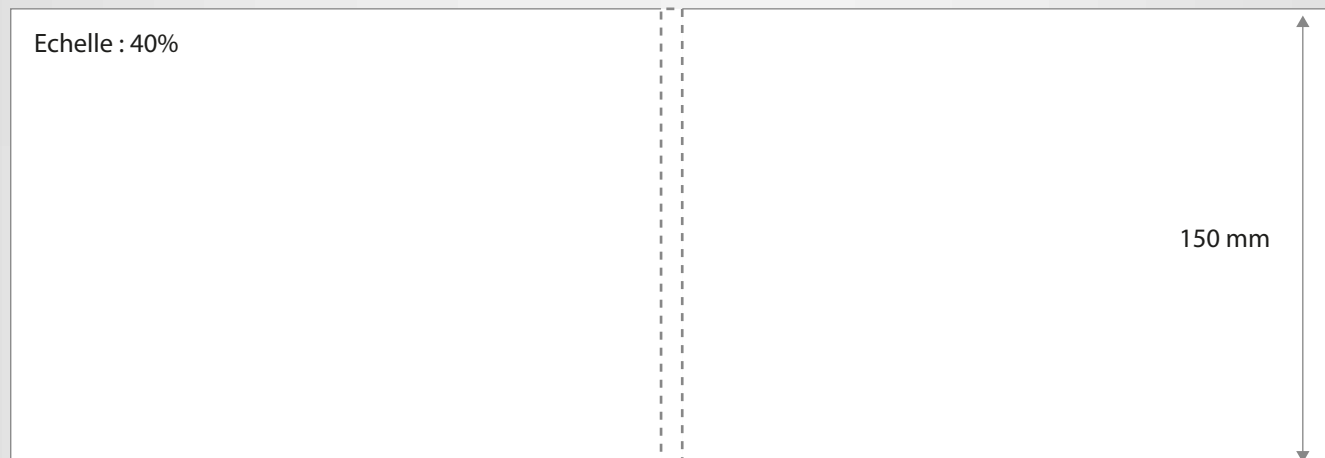

### DIMENSIONS DE LA PochETTE (OUVERTE)

h : 150 mm

L : 437 mm

P\* : 3 mm

\*P pour Profondeur