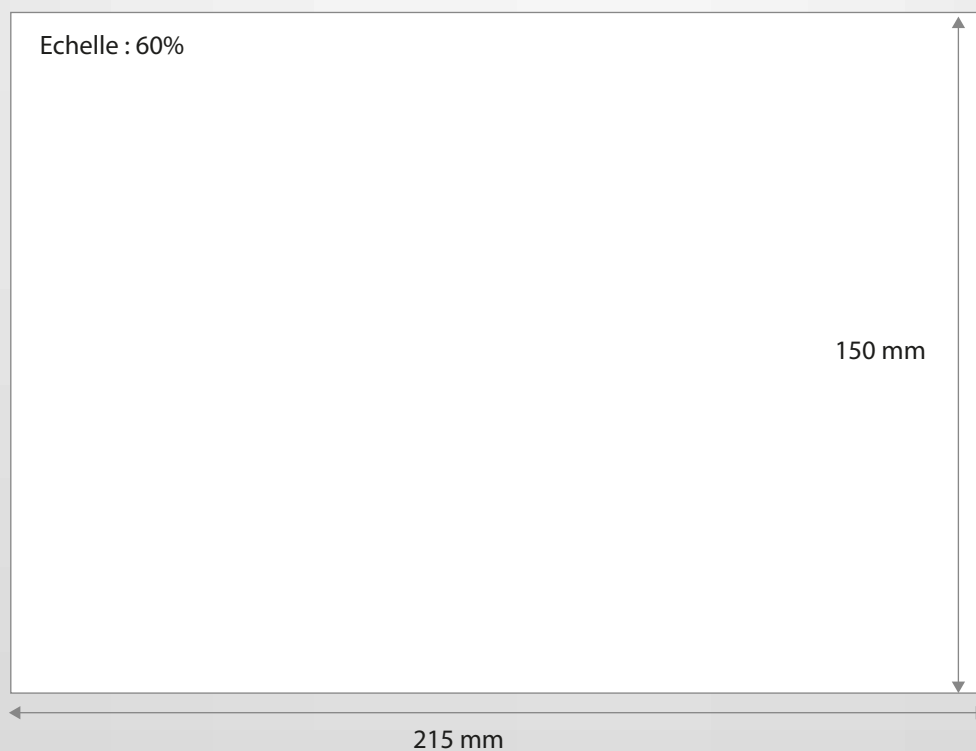

### DIMENSIONS D'UNE FICHE

3 dimensions de fiches

S | h : 99 mm  
| L : 210 mm

M | h : 114 mm  
| L : 210 mm

L | h : 129 mm  
| L : 210 mm

Chaque taille au dessus aura 15 mm en plus en hauteur, la largeur de 210 mm étant commune à toutes les fiches

### DIMENSIONS DE LA Pochette (FERMÉE)

h : 150 mm

L : 215 mm

P\* : 6 mm